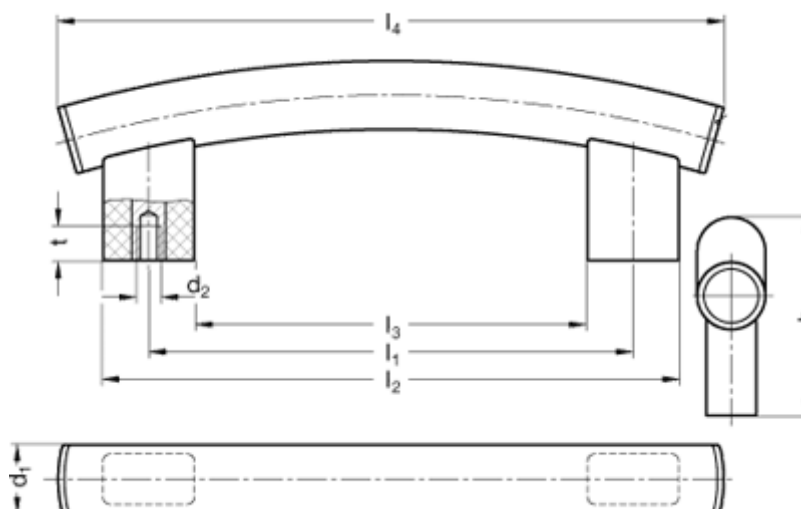

Varenummer: 201248400
Beskrivelse: E+G Buget bøjlegreb
GN 666.4-30-M6-400-SW

Mål

$b = 22$	$t = 15$
$d1 = 30$	
$d2 = M 6$	
$h = 90$	
$l1 = 400$	
$l2 = 440$	
$l3 = 360$	
$l4 = 480$	